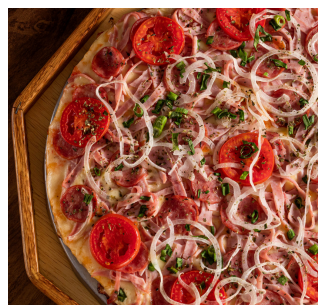

Arte Paisagem

📷 @arte.paisagem

☎ 18 3623.4702
📞 18 98139.3685

Pizzas

210 Muçarela.....	59,90
(Molho, muçarela, tomate e orégano)	
211 Moda da casa.....	59,90
(Molho, muçarela, presunto, calabresa, cheiro verde, tomate, cebola e orégano)	
212 Calabresa.....	59,90
(Molho, muçarela, calabresa, cheiro verde, cebola e orégano)	
213 Portuguesa.....	59,90
(Molho, muçarela, presunto, ovo, ervilha, cebola, cheiro verde e orégano)	
214 Provolone.....	71,90
(Molho, provolone, muçarela e orégano)	
215 Muçarela com catupiry.....	59,90
(Molho, muçarela, catupiry e orégano)	
216 Atum.....	74,90
(Molho, atum, muçarela, cebola, cheiro verde e orégano)	
217 Baiana.....	71,90
(Molho, muçarela, calabresa moída, pimenta, cebola e orégano)	
218 Bacon.....	74,90
(Molho, muçarela, bacon, cheiro verde e orégano)	
220 Milho Verde	59,90
(Molho, muçarela, milho verde, cebola, cheiro verde e orégano)	
221 Marguerita.....	59,90
(Molho, muçarela, parmesão, manjericão, tomate e orégano)	
222 Rúcula c/ Tomate Seco.....	83,90
(Molho, muçarela, tomate seco, rúcula e orégano)	
223 Frango com catupiry.....	59,90
(Molho, muçarela, frango desfiado, catupiry, cebola, cheiro verde e orégano)	
224 Frango especial	82,90
(Molho, muçarela, frango desfiado, ervilha, milho, cebola, cheiro verde e orégano)	
225 Portuguesa.....	82,90
(Molho, muçarela, presunto, palmito, ovo, ervilha, cebola, cheiro verde e orégano)	
226 Quatro Queijos.....	82,90
(Molho, muçarela, provolone, catupiry, gorgonzola e orégano)	
227 Palmito.....	82,90
(Molho, muçarela, palmito, cebola, cheiro verde e orégano)	
228 Cobertura extra catupiry, muçarela ou azeitona....	16,00